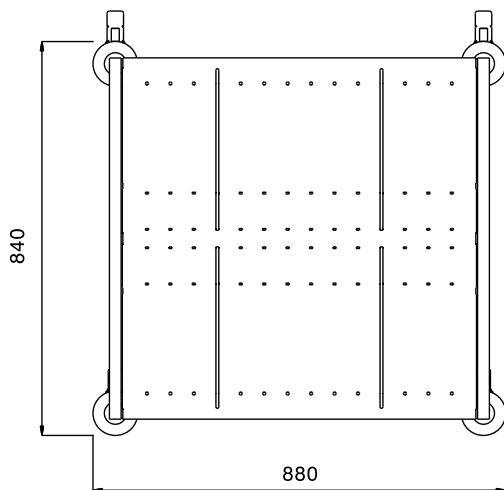

**361290 (PTR300)**Opslagwagen voor 6 stapels
borden Ø245 mm

Omschrijving

Product Nr. _____

Opslagwagen met twee schuin geplaatste schappen van 760x260 mm, voor opslag van circa 300 borden Ø245 mm, afhankelijk van de stapelhoogte. Gelast buisframe 25x25 mm met tussenstangen, volledig van roestvrijstaal AISI304. Naadloze roestvrijstalen bodemschappen met gesloten achterwand, schuin geplaatst voor stabiele plaatsing van de borden. De bodemschappen op 270 mm hoogte van de vloer. 4 stuks verplaatsbare tussenrekken van verchroomd staal. 4 zwenkwielen Ø125 mm, 2 met rem. 4 rubber stootringen.

Uitvoering

- Frame van roestvrijstalen buis 25x25 mm, volledig gelast.
- Vier tussenrekken van verchroomd gegalvaniseerd staal draad, verplaatsbaar op verschillende posities.
- Schuin geplaatste naadloze bodemplaat en achterplaat met omgezette randen, gelast aan het frame.
- Capaciteit van 300 gestapelde borden, maximaal 245 mm in diameter, het totale aantal is afhankelijk van de stapelhoogte.
- Vier zwenkwielen Ø125 mm, waarvan 2 met rem, voorzien van kunststof bumpers.

Constructie

- Volledig van roestvrijstaal 1.4301 (AISI304).

Goedkeuring _____

Front aanzicht

Zij aanzicht

Boven aanzicht

Algemene gegevens

Externe afmetingen, lengte 361290 (PTR300)	880 mm
Externe afmetingen, breedte	840 mm
Externe afmetingen, hoogte	835 mm
Wiel materiaal	Verzinkt
Wiel diameter	Ø 125
Gewicht, netto	28 kg