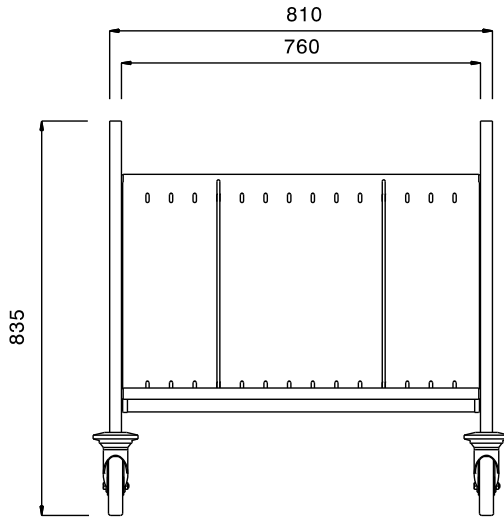

**361290 (PTR300)**Opslagwagen voor 6 stapels
borden Ø245 mm

Omschrijving

Product Nr. _____

Opslagwagen met twee schuin geplaatste schappen van 760x260 mm, voor opslag van circa 300 borden Ø245 mm, afhankelijk van de stapelhoogte. Gelast buisframe 25x25 mm met tussenstangen, volledig van roestvrijstaal AISI304. Naadloze roestvrijstalen bodemschappen met gesloten achterwand, schuin geplaatst voor stabiele plaatsing van de borden. De bodemschappen op 270 mm hoogte van de vloer. 4 stuks verplaatsbare tussenrekken van verchroomd staal. 4 zwenkwielen Ø125 mm, 2 met rem. 4 rubber stootringen.

Uitvoering

- Frame van roestvrijstalen buis 25x25 mm, volledig gelast.
- Vier tussenrekken van verchroomd gegalvaniseerd staal draad, verplaatsbaar op verschillende posities.
- Schuin geplaatste naadloze bodemplaat en achterplaat met omgezette randen, gelast aan het frame.
- Capaciteit van 300 gestapelde borden, maximaal 245 mm in diameter, het totale aantal is afhankelijk van de stapelhoogte.
- Vier zwenkwielen Ø125 mm, waarvan 2 met rem, voorzien van kunststof bumpers.

Constructie

- Volledig van roestvrijstaal 1.4301 (AISI304).

Goedkeuring _____

Front aanzicht

Zij aanzicht

Boven aanzicht

Algemene gegevens

Externe afmetingen, lengte 361290 (PTR300)	880 mm
Externe afmetingen, breedte	840 mm
Externe afmetingen, hoogte	835 mm
Wiel materiaal	Verzinkt
Wiel diameter	Ø 125
Gewicht, netto	28 kg