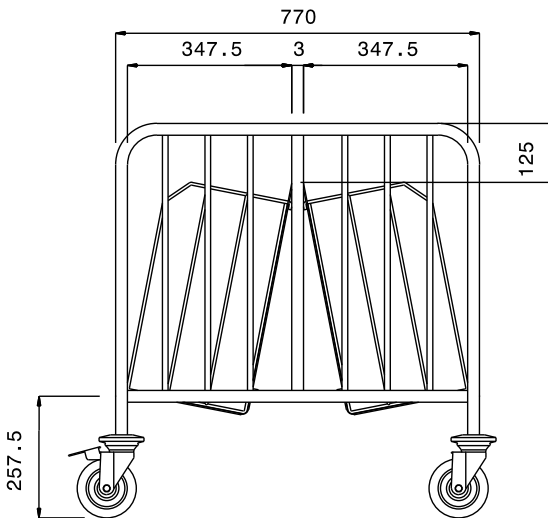

**361290 (PTR300)**Opslagwagen voor 6 stapels
borden Ø245 mm

Omschrijving

Product Nr. _____

Opslagwagen met twee schuin geplaatste schappen van 760x260 mm, voor opslag van circa 300 borden Ø245 mm, afhankelijk van de stapelhoogte. Gelast buisframe 25x25 mm met tussenstangen, volledig van roestvrijstaal AISI304. Naadloze roestvrijstalen bodemschappen met gesloten achterwand, schuin geplaatst voor stabiele plaatsing van de borden. De bodemschappen op 270 mm hoogte van de vloer. 4 stuks verplaatsbare tussenrekken van verchroomd staal. 4 zwenkwielen Ø125 mm, 2 met rem. 4 rubber stootringen.

Uitvoering

- Frame van roestvrijstalen buis 25x25 mm, volledig gelast.
- Vier tussenrekken van verchroomd gegalvaniseerd staal draad, verplaatsbaar op verschillende posities.
- Schuin geplaatste naadloze bodemplaat en achterplaat met omgezette randen, gelast aan het frame.
- Capaciteit van 300 gestapelde borden, maximaal 245 mm in diameter, het totale aantal is afhankelijk van de stapelhoogte.
- Vier zwenkwielen Ø125 mm, waarvan 2 met rem, voorzien van kunststof bumpers.

Constructie

- Volledig van roestvrijstaal 1.4301 (AISI304).

Goedkeuring _____

Front aanzicht

Zij aanzicht

Boven aanzicht

Algemene gegevens

Externe afmetingen, lengte 361290 (PTR300)	880 mm
Externe afmetingen, breedte	840 mm
Externe afmetingen, hoogte	835 mm
Wiel materiaal	Verzinkt
Wiel diameter	Ø 125
Gewicht, netto	28 kg